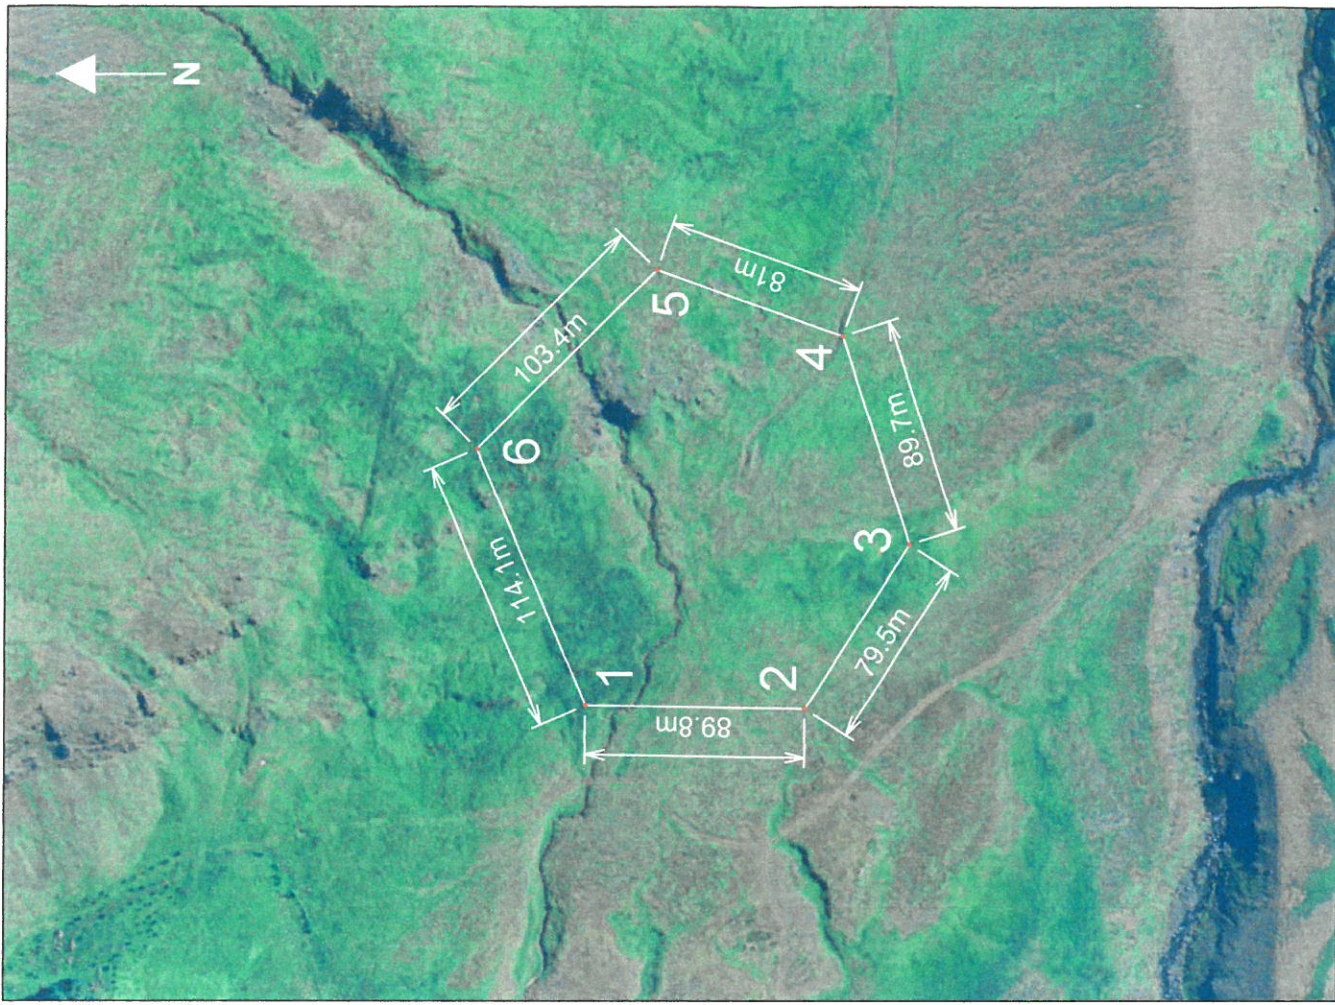

Áætluð nákv. s = 0,5 m. (staðalfrávik)

Unnið af: KHS, apríl 2020

Samþykkt landeigenda

Stærð lóðar er 2,23 ha.

Samþykkt byggingatúllrúa

Yfirlitsmynd, ekki í kvarða

Yfirlitsmynd, ekki í kvarða